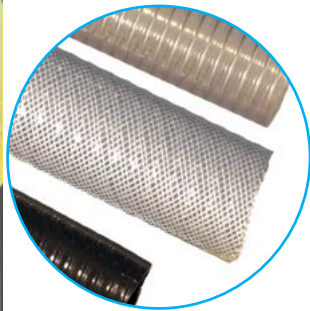

Tubos com espiral em aço para transporte de líquidos