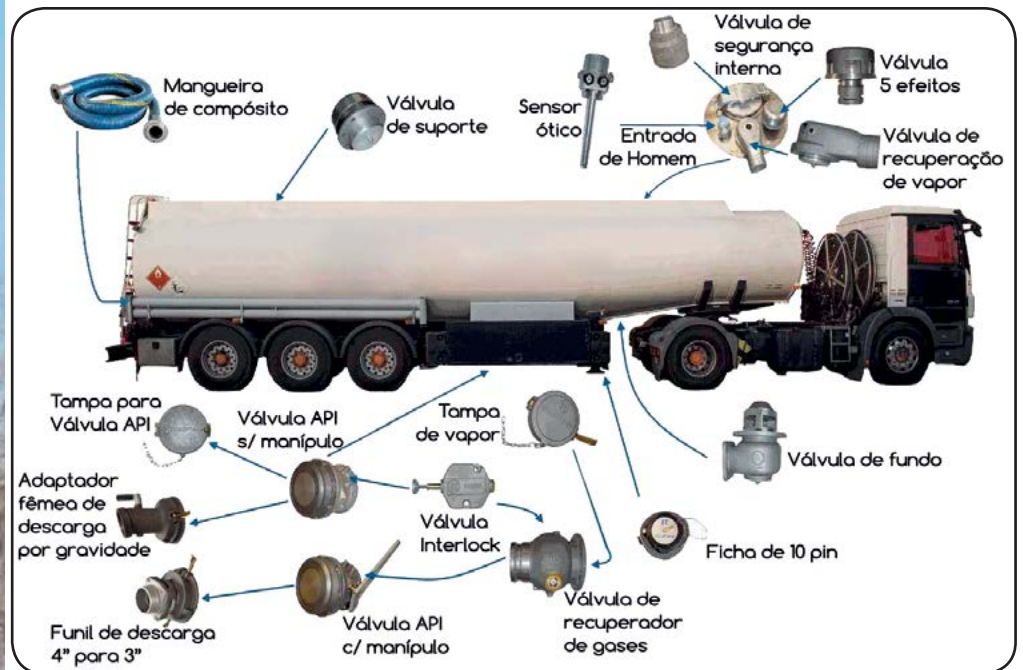

Medidores volumétricos digitais

Medidores volumétricos analógicos

Medidores volumétricos para AdBlue

Medidores volumétricos para aviação

ACESSÓRIOS PARA CAMIÕES CISTERNA

Universo de acessórios de substituição para camiões cisterna, assim como a sinalética associada.

Visores para cisternas roscados

Visores para cisternas com flanges

Funil de descarga

Válvula para passagem de fuel

Tampa entrada de homem

Válvula de fundo

Tampa para válvula API

KITS ANTI-DERRAME