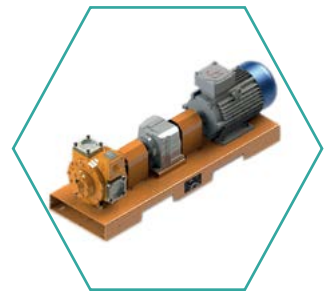

Grupos de trasfega