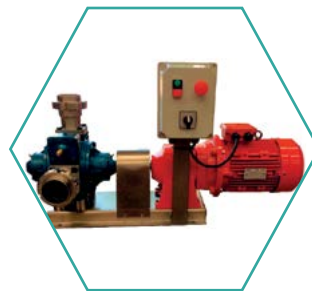

Grupos de trasfega para produtos petrolíferos